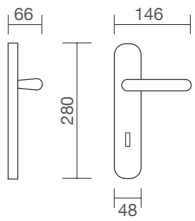

## Mirage

**referencia**  
 2300.01 Juego manivelas con placa ancha / Complete lever set with wide plate

**acabados / finishes**  
 Pulido brillo (01) - Niquel satinado (04) - Latón satinado (09) - Cuero yester (16)  
 Polish brass - Satin nickel - Matt brass - Cuero Yester

# Altea

**8011.01.02**

**8011.01.04**

**8011.01.05**

**8014.22.04**

**8011.10.02**

**8011.10.04**

REFERENCIA	CONCEPTO
8014.01	Juego de manivelas con placa / <i>Complete lever set with plate</i>
8014.22	Manillón con placa / <i>Pull handle with plate</i>
8014.10	Juego de manivelas con roseta / <i>Complete lever set with rosette</i>