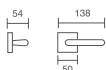

8010.10.25