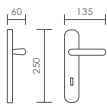

Sorolla

REFERENCIA CONCEPTO
8008.01 Juego manivelas con placa / Complete lever set with plate

ACABADOS / FINISHES
Cromo Brillo (03) · Níquel Satinado (04)

8008.10 Juego manivelas con roseta cuadrada / Complete lever set on square rosette
8005.02 Manillón con rosetas / Pull handle with rosettes

ACABADOS / FINISHES
Cromo Brillo (03) · Níquel Brillo / Satinado (25)

Brescia

referencia

8005.10 Juego manivelas con roseta / Complete lever set with rosette.
8005.02 Manillón con rosetas / Pull handle with rosettes.

acabados / finishes Níquel Brillo / Níquel Satinado

referencia

8005.01 Juego manivelas con placa / Complete lever set with plate.

acabados / finishes Níquel Satinado

Torino

2990.01

referencia

2990.01 Juego de manivelas con placa / Complete lever set with plate.
2990.10 Juego de manivelas con roseta / Complete lever set with rosettes.

acabados / finishes

Niq. Sat. (04) - Cromo Sat. (08) - Níquel Perla (12)

Gaudí

referencia

8007.01 Juego Manivelas con placa / Complete lever with plate

acabados / finishes

Níquel Brillo / Níquel Sat. (25)

referencia

8007.10 Juego Manivelas con roseta / Complete lever with rosette

acabados / finishes

Pulido Sat. (02) - Níquel Brillo / Níquel Sat. (25)