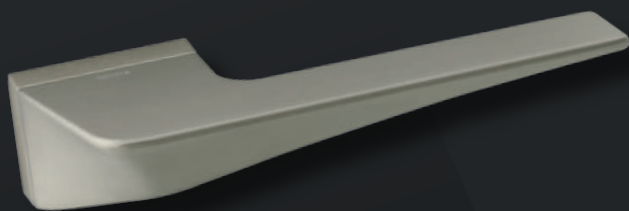

# Penta

---

**3000.10.12**

**3000.10.28**

REFERENCIA    CONCEPTO  
3000.10    Juego de manivelas con roseta / *Complete lever set with rosette*

ACABADOS / FINISHES  
Níquel Perla (12) · Grafito (28)