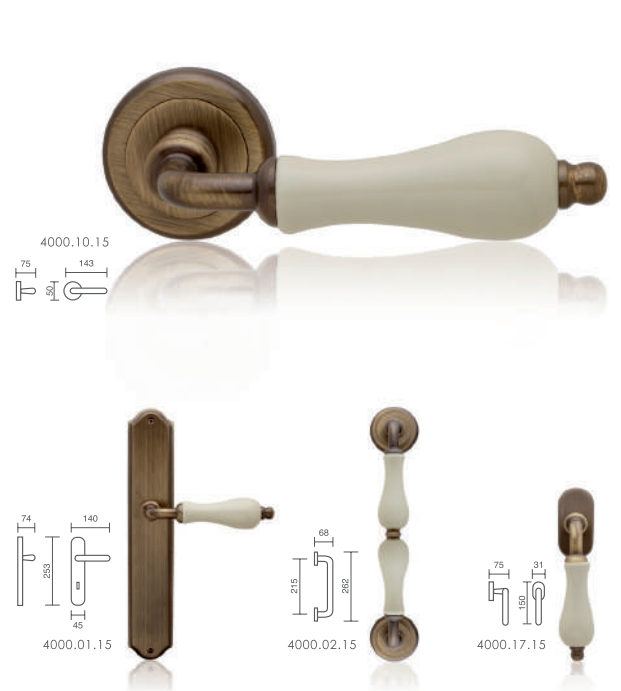

4000 Porcelana Champan Cuero

referencia

- 4000.01.15 Juego manivelas con placa / Complete lever set with plate.
- 4000.10.15 Juego manivelas con roseta / Complete lever set with rosette.
- 4000.02.15 Manillón con rosetas / Pull handle with rosettes.
- 4000.17.15 Grisán / Dreh kipp.
- 4000.03.15 Tirador maletero / Wardrobe pull on small plate.
- 4000.05.15 Tirador armario / Wardrobe pull on plate.