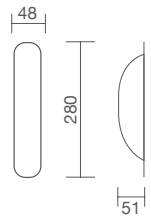

# Altea

**8011.01.02**

**8011.01.04**

**8011.01.05**

**8014.22.04**

**8011.10.02**

**8011.10.04**

REFERENCIA	CONCEPTO
8014.01	Juego de manivelas con placa / <i>Complete lever set with plate</i>
8014.22	Manillón con placa / <i>Pull handle with plate</i>
8014.10	Juego de manivelas con roseta / <i>Complete lever set with rosette</i>