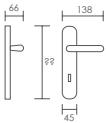

8008.10.25