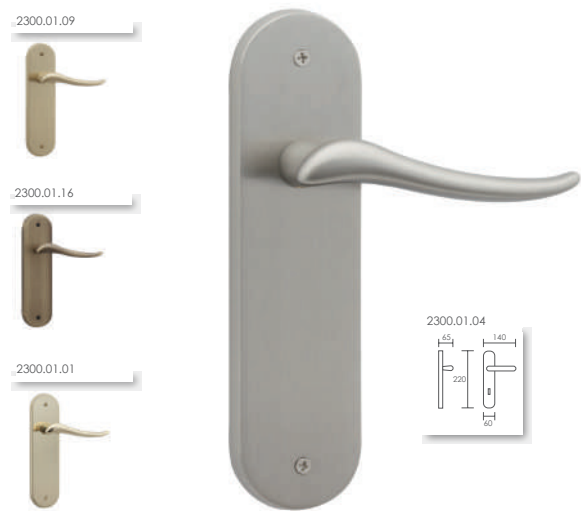

Mirage

referencia
2300.01 Juego manivelas con placa ancha / Complete lever set with wide plate

acabados / finishes
Pulido brillo (01) - Niquel satinado (04) - Latón satinado (09) - Cuero yester (16)
Polish brass - Satin nickel - Matt brass - Cuero Yester