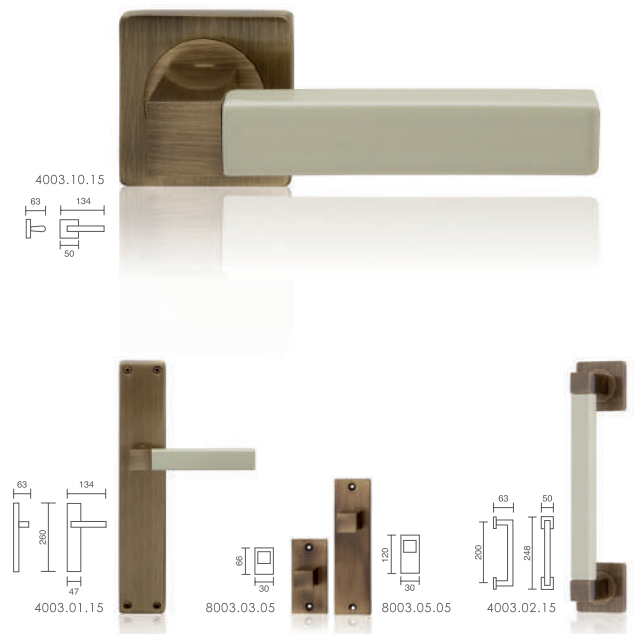

4003 Champan Cuero

referencia

- 4003.01.15 Juego manivelas con placa / Complete lever set with plate.
- 4003.10.15 Juego manivelas con roseta / Complete lever set with rosette.
- 4003.02.15 Manillón con rosetas / Pull handle with rosettes.
- 4003.17.15 Grisán / Dreh kipp.
- 8003.03.05 Tirador maletero / Wardrobe pull on small plate.
- 8003.05.05 Tirador armario / Wardrobe pull on plate.