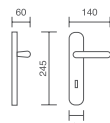

8005.01.04