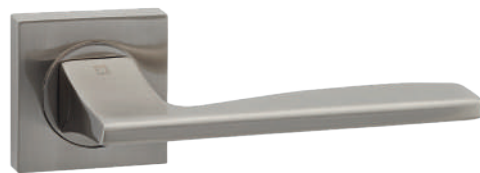

Oslo

8017.10.04