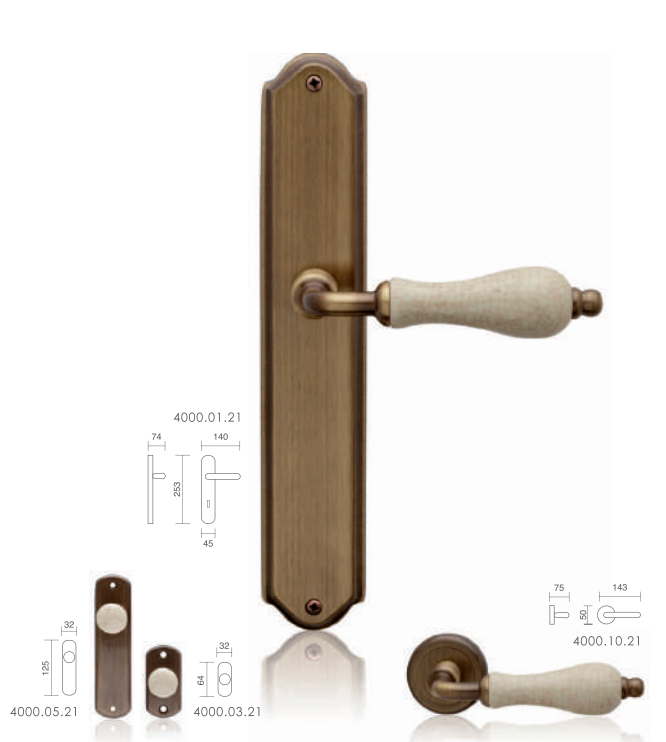

4000 Porcelana Craquele Cuero

referencia

- 4000.01.21 Juego manivelas con placa / Complete lever set with plate.
- 4000.10.21 Juego manivelas con roseta / Complete lever set with rosette.
- 4000.02.21 Manillón con rosetas / Pull handle with rosettes.
- 4000.17.21 Grisán / Dreh kipp.
- 4000.03.21 Tirador maletero / Wardrobe pull on small plate.
- 4000.05.21 Tirador armario / Wardrobe pull on plate.