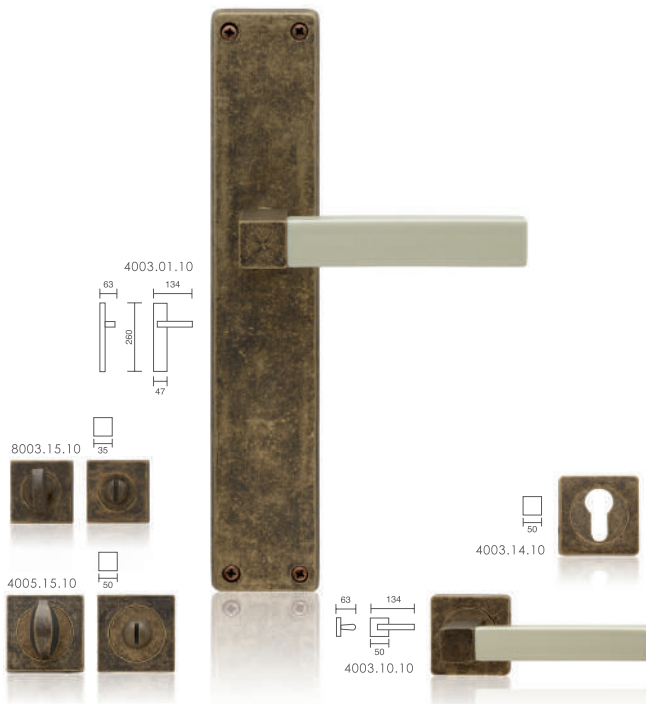

4003 Champan Anticato

referencia

- 4003.01.10 Juego manivelas con placa / Complete lever set with plate.
- 4003.10.10 Juego manivelas con roseta / Complete lever set with rosette.
- 4003.02.10 Manillón con rosetas / Pull handle with rosettes.
- 4003.17.10 Grisán / Dreh kipp.
- 8003.03.10 Tirador maletero / Wardrobe pull on small plate.
- 8003.05.10 Tirador armario / Wardrobe pull on plate.