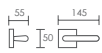

Solis

2120.10.28