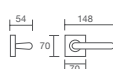

Manivela Roseta $\varnothing$ 70

8010.70.25

8015.10.04