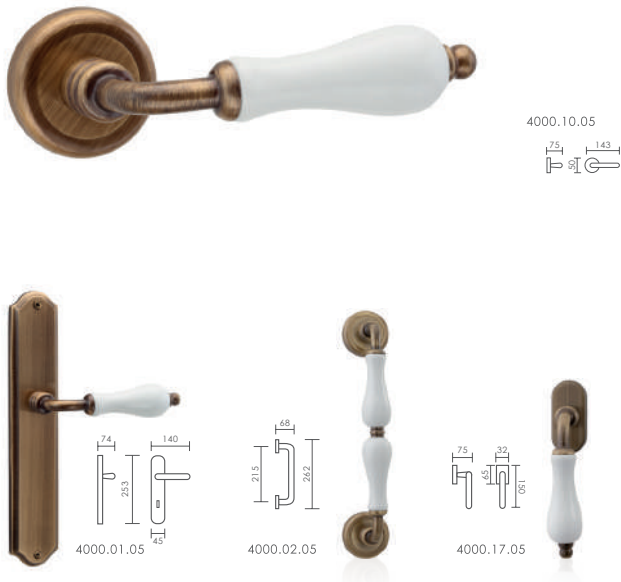

4000 Porcelana Blanca Cuero

referencia

- 4000.01.05 Juego de manivelas con placa / Complete lever set with plate.
- 4000.10.05 Juego de manivelas con roseta / Complete lever set with rosette.
- 4000.02.05 Manillón con rosetas / Pull handle with rosettes.
- 4000.17.05 Grisán / Dreh Kipp
- 4000.03.05 Tirador de maletero / Wardrobe pull on small plate.
- 4000.05.05 Tirador de armario / Wardrobe pull on plate.