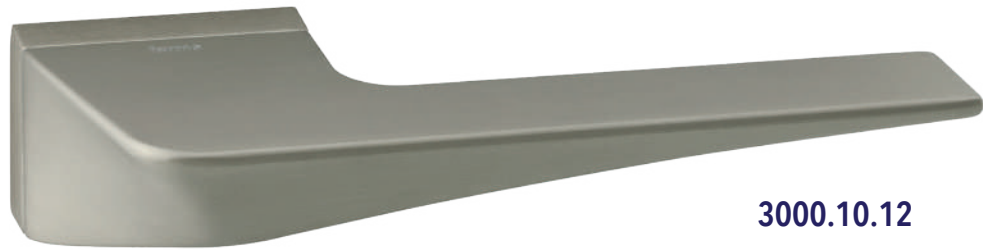

# Penta

---

**3000.10.12**

**3000.10.28**

REFERENCIA    CONCEPTO  
3000.10    Juego de manivelas con roseta / *Complete lever set with rosette*

ACABADOS / FINISHES  
Níquel Perla (12) · Grafito (28)