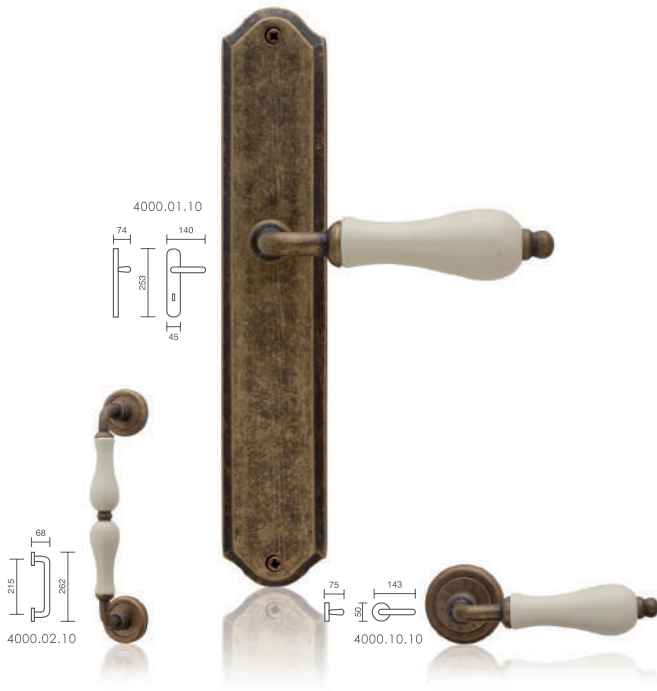

4000 Porcelana Champan Anticato

referencia

- 4000.01.10 Juego manivelas con placa / Complete lever set with plate.
- 4000.10.10 Juego manivelas con roseta / Complete lever set with rosette.
- 4000.02.10 Manillón con rosetas / Pull handle with rosettes.
- 4000.17.10 Grisán / Dreh kipp.
- 4000.21.10 Juego manivelas con placa estrecha / Complete lever set on narrow plate.
- 4000.03.10 Tirador maletero / Wardrobe pull on small plate.
- 4000.05.10 Tirador armario / Wardrobe pull on plate.