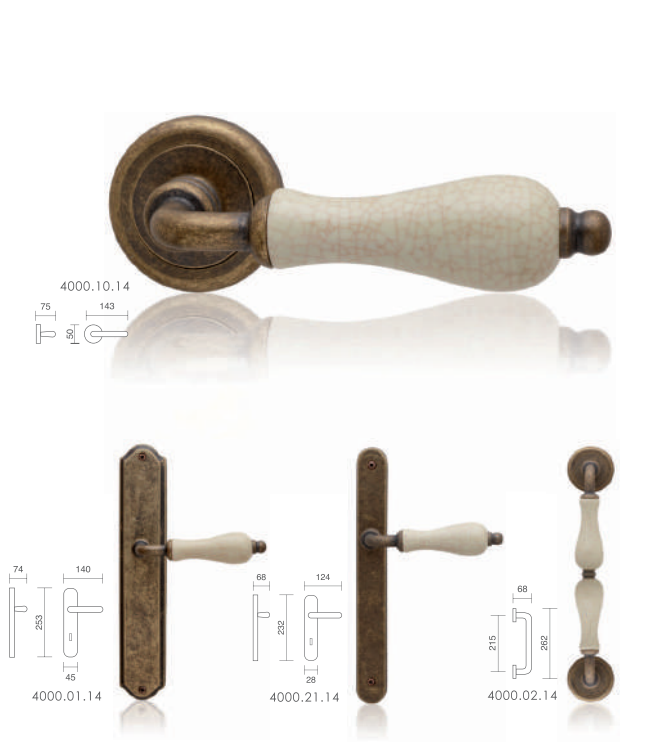

### referencia

- 4000.01.30 Juego manivelas con placa / Complete lever set with plate
- 4000.10.30 Juego manivelas con roseta / Complete lever set with rosette
- 4000.02.30 Manillón con rosetas / Pull handle with rosettes
- 4000.17.30 Grisán Dk / Dreh Kipp
- 4000.03.30 Tirador de maletero / Wardrobe pull on small plate
- 4000.05.30 Tirador de armario / Wardrobe pull on plate

## 4000 Porcelana Champan Anticato

**referencia**

- 4000.01.10 Juego manivelas con placa / Complete lever set with plate.
- 4000.10.10 Juego manivelas con roseta / Complete lever set with rosette.
- 4000.02.10 Manillón con rosetas / Pull handle with rosettes.
- 4000.17.10 Grisán / Dreh kipp.
- 4000.21.10 Juego manivelas con placa estrecha / Complete lever set on narrow plate.
- 4000.03.10 Tirador maletero / Wardrobe pull on small plate.
- 4000.05.10 Tirador armario / Wardrobe pull on plate.

## 4000 Porcelana Champan Cuero

**referencia**

- 4000.01.15 Juego manivelas con placa / Complete lever set with plate.
- 4000.10.15 Juego manivelas con roseta / Complete lever set with rosette.
- 4000.02.15 Manillón con rosetas / Pull handle with rosettes.
- 4000.17.15 Grisán / Dreh kipp.
- 4000.03.15 Tirador maletero / Wardrobe pull on small plate.
- 4000.05.15 Tirador armario / Wardrobe pull on plate.

## 4000 Porcelana Craquele Anticato

**referencia**

- 4000.01.14 Juego manivelas con placa / Complete lever set with plate.
- 4000.10.14 Juego manivelas con roseta / Complete lever set with rosette.
- 4000.02.14 Manillón con rosetas / Pull handle with rosettes.
- 4000.17.14 Grisán / Dreh kipp.
- 4000.21.14 Juego manivelas con placa estrecha / Complete lever set on narrow plate.
- 4000.03.14 Tirador maletero / Wardrobe pull on small plate.
- 4000.05.14 Tirador armario / Wardrobe pull on plate.