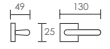

2541.10.12

2541.10.34

REFERENCIA 2541.10
CONCEPTO Juego de manivelas con roseta minimalista 25x25 mm / Complete lever set with minimal rosette 25x25 mm

ACABADOS / FINISHES Níquel Perla (12) · Negro Mate (34)