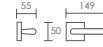

3540.10.34