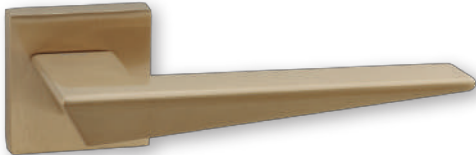

2150.10.09