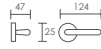

2121.10.03

2121.10.12