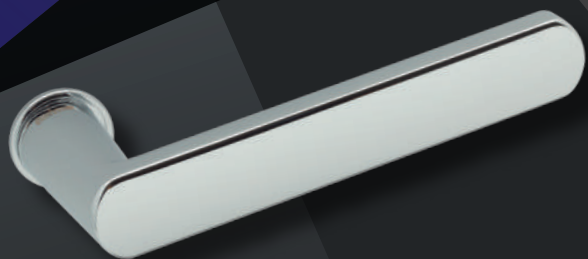

# Penta

---

**3000.10.12**

**3000.10.28**

REFERENCIA    CONCEPTO  
3000.10    Juego de manivelas con roseta / *Complete lever set with rosette*

ACABADOS / FINISHES  
Níquel Perla (12) · Grafito (28)