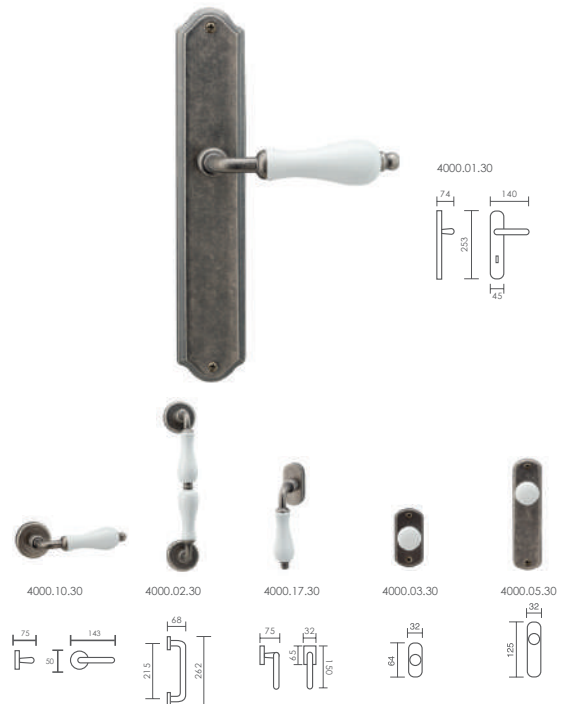

4000 Porcelana Blanca Peltro

referencia

- 4000.01.30 Juego manivelas con placa / Complete lever set with plate
- 4000.10.30 Juego manivelas con roseta / Complete lever set with rosette
- 4000.02.30 Manillón con rosetas / Pull handle with rosettes
- 4000.17.30 Grisán Dk / Dreh Kipp
- 4000.03.30 Tirador de maletero / Wardrobe pull on small plate
- 4000.05.30 Tirador de armario / Wardrobe pull on plate