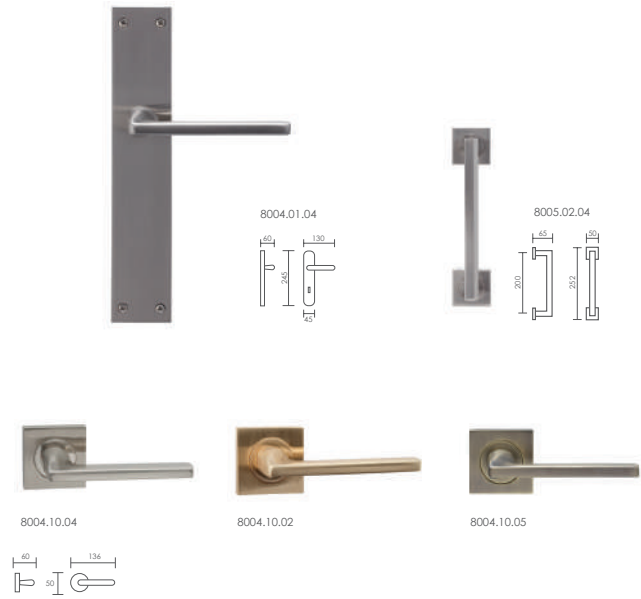

Trento

referencia

acabados / finishes

Níquel Satinado (04) - Pulido Satinado (02) - Cuero (05)