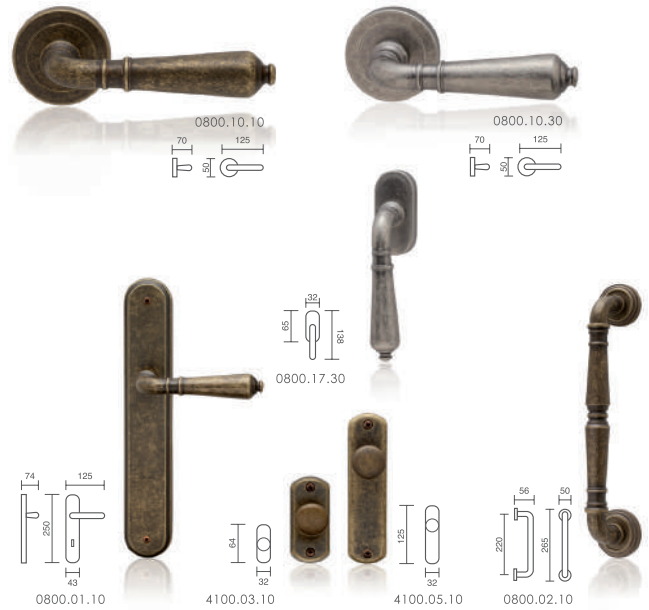

## referencia

3600.01	Juego manivelas con placa / <i>Complete lever set with plate</i>
3600.02	Manillón con placa / <i>Pull handle with plate</i>
3600.03	Tirador maletero / <i>Wardrobe pull on small plate</i>
3600.05	Tirador armario / <i>Wardrobe pull on plate</i>

# Tuareg

**referencia**

- 2850.01 Juego de manivelas con placa / Complete lever set with plate.
- 2850.10 Juego de manivelas con roseta / Complete lever set with rosette.
- 2850.02 Manillón con rosetas / Pull handle with rosettes.
- 2850.17 Grisán / Dreh Kipp

# Q-800

**referencia**

- 0800.01 Juego manivelas con placa / Complete lever set with plate.
- 0800.10 Juego manivelas con roseta / Complete lever set with rosette.
- 0800.02 Manillón con rosetas / Pull handle with rosettes.
- 0800.17 Grisán / Dreh kipp.
- 0800.21 Juego manivelas con placa estrecha / Complete lever set on narrow plate.
- 4100.03 Tirador maletero / Wardrobe pull on small plate.
- 4100.05 Tirador armario / Wardrobe pull on plate.