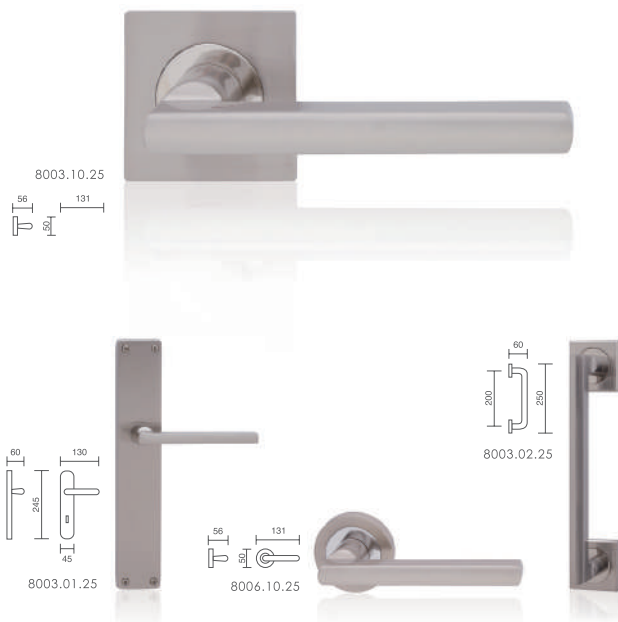

Turia

referencia

- 8003.01 Juego manivelas con placa / Complete lever set with plate.
- 8003.10 Juego manivelas con roseta cuadrada / Complete lever set with square rosette.
- 8003.02 Manillón con rosetas cuadradas / Pull handle with square rosettes.
- 8006.10 Juego manivelas con roseta redonda / Complete lever set with round rosette.
- 8003.25 Manillón con rosetas redondas / Pull handle with rosettes.

acabados / finishes

Níquel Brillo / Níquel Satinado