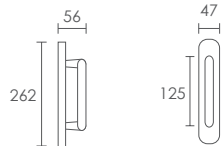

4650.01.05