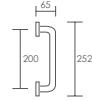

## Sorolla

8008.10.03

8008.01.04

8008.10.25

8005.02.25

REFERENCIA CONCEPTO  
8008.01 Juego manivelas con placa / Complete lever set with plate

ACABADOS / FINISHES  
Cromo Brillo (03) · Níquel Satinado (04)

8008.10 Juego manivelas con roseta cuadrada / Complete lever set on square rosette  
8005.02 Manillón con rosetas / Pull handle with rosettes