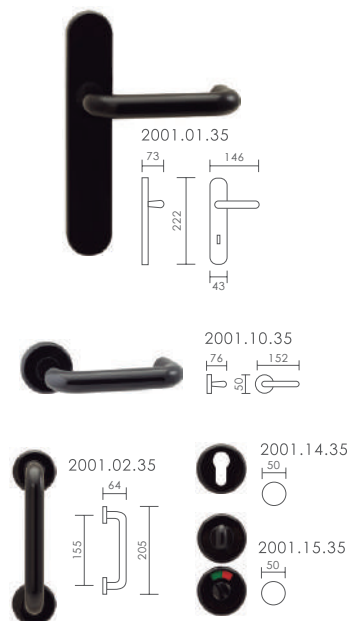

## 4000 Porcelana Craquele Cuero

**referencia**

- 4000.01.21 Juego manivelas con placa / Complete lever set with plate.
- 4000.10.21 Juego manivelas con roseta / Complete lever set with rosette.
- 4000.02.21 Manillón con rosetas / Pull handle with rosettes.
- 4000.17.21 Grisán / Dreh kipp.
- 4000.03.21 Tirador maletero / Wardrobe pull on small plate.
- 4000.05.21 Tirador armario / Wardrobe pull on plate.

## Manivelas de placa estrecha

**referencia**

- 4100.21 Juego manivelas con placa estrecha sin muelle / Complete lever set on narrow plate without spring
- 4100.31 Juego manivelas con placa estrecha con muelle / Complete lever set on narrow plate with spring

## Manivelas de polymida

**referencia**

- 2001.01 Juego de manivelas con placa / Complete lever set with plate.
- 2001.10 Juego de manivelas con roseta / Complete lever set with rosette.
- 2001.02 Manilón con rosetas de 150mm. / Pull handle 150mm. with rosettes.
- 2001.25 Manilón con rosetas de 240mm. / Pull handle 240mm. with rosettes.
- 2001.14 Roseta de 50mm. c/b Viro / Key hole yale on rosette Ø 50mm.
- 2001.15 Juego rosetas Ø 50mm. con condena y desbloqueo / Set rosettes Ø 50mm. with locking knob release and emergency button.
- 0530.00.35 Condena y desbloqueo para manivela con placa / Locking knob release and emergency button for handle on plate.