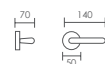

Elle

3003.10.28