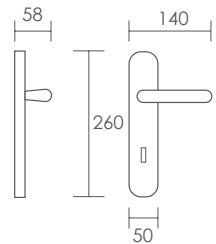

# Penta

---

**3000.10.12**

**3000.10.28**

REFERENCIA    CONCEPTO  
3000.10    Juego de manivelas con roseta / *Complete lever set with rosette*

ACABADOS / FINISHES  
Níquel Perla (12) · Grafito (28)

## Minimal Solis

2121.10.03

2121.10.12

2121.10.34

REFERENCIA 2121.10  
CONCEPTO Juego de manivelas con roseta minimalista Ø25 mm / Complete lever set with minimal rosette Ø25 mm

ACABADOS / FINISHES Cromo Brillo (03) · Níquel Perla (12) · Negro Mate (34)

## Minimal Asti

2541.10.12

2541.10.34

REFERENCIA 2541.10  
CONCEPTO Juego de manivelas con roseta minimalista 25x25 mm / Complete lever set with minimal rosette 25x25 mm

ACABADOS / FINISHES Níquel Perla (12) · Negro Mate (34)

# Asti

**2540.10.09**

**2540.10.12**

**2540.01.16**

**2540.10.26**

**2540.10.34**

**2540.01.34**

**2540.17.34**