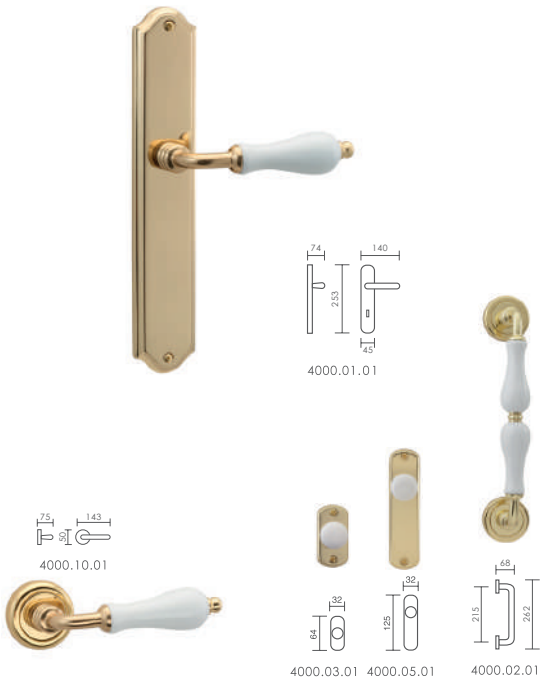

# Q-800

**referencia**

- 0800.01 Juego manivelas con placa / Complete lever set with plate.
- 0800.10 Juego manivelas con roseta / Complete lever set with rosette.
- 0800.02 Manillón con rosetas / Pull handle with rosettes.
- 0800.17 Grisán / Dreh kipp.
- 0800.21 Juego manivelas con placa estrecha / Complete lever set on narrow plate.
- 4100.03 Tirador maletero / Wardrobe pull on small plate.
- 4100.05 Tirador armario / Wardrobe pull on plate.

# 4003 Champan Anticato

**referencia**

- 4003.01.10 Juego manivelas con placa / Complete lever set with plate.
- 4003.10.10 Juego manivelas con roseta / Complete lever set with rosette.
- 4003.02.10 Manillón con rosetas / Pull handle with rosettes.
- 4003.17.10 Grisán / Dreh kipp.
- 8003.03.10 Tirador maletero / Wardrobe pull on small plate.
- 8003.05.10 Tirador armario / Wardrobe pull on plate.

# 4003 Champan Cuero

**referencia**

- 4003.01.15 Juego manivelas con placa / Complete lever set with plate.
- 4003.10.15 Juego manivelas con roseta / Complete lever set with rosette.
- 4003.02.15 Manillón con rosetas / Pull handle with rosettes.
- 4003.17.15 Grisán / Dreh kipp.
- 8003.03.05 Tirador maletero / Wardrobe pull on small plate.
- 8003.05.05 Tirador armario / Wardrobe pull on plate.

### referencia

- 4000.01.01 Juego de manivelas con placa / Complete lever set with plate.
- 4000.10.01 Juego de manivelas con roseta / Complete lever set with rosette.
- 4000.02.01 Manillón con rosetas / Pull handle with rosettes.
- 4000.17.01 Grisán / Dreh Kipp
- 4000.03.01 Tirador de maletero / Wardrobe pull on small plate.
- 4000.05.01 Tirador de armario / Wardrobe pull on plate.