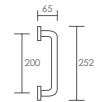

8005.02.34

3540.15