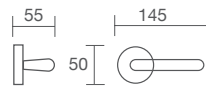

# Altea

**8011.01.02**

**8011.01.04**

**8011.01.05**

**8014.22.04**

**8011.10.02**

**8011.10.04**

REFERENCIA	CONCEPTO
8014.01	Juego de manivelas con placa / <i>Complete lever set with plate</i>
8014.22	Manillón con placa / <i>Pull handle with plate</i>
8014.10	Juego de manivelas con roseta / <i>Complete lever set with rosette</i>