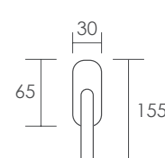

2150.17.16