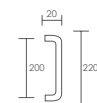

REFERENCIA	CONCEPTO
1400.02	Manillón sin rosetas de 200 mm. / Pull handle 200 mm. without rosettes