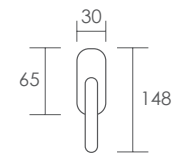

2540.17.34