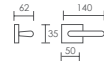

3001.10.12

3001.10.28