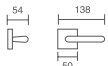

9003.10.25 - turia