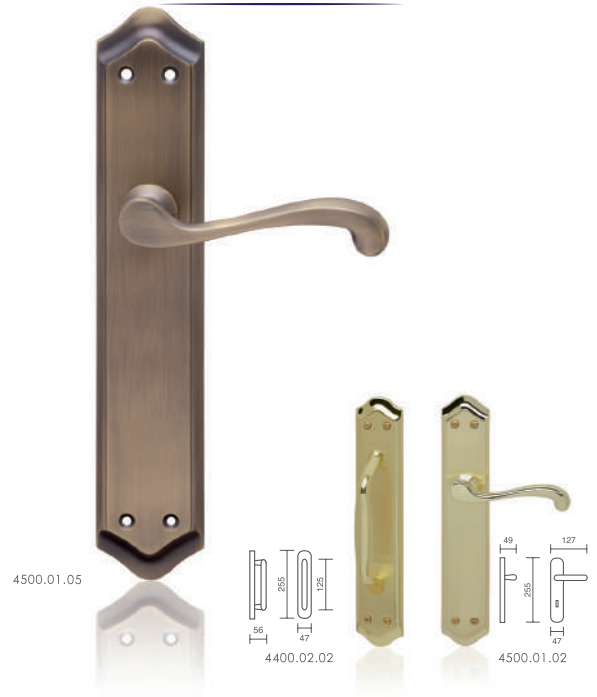

Marbella

referencia	
4500.01	Juego manivelas con placa / Complete lever set with plate.
4400.02	Manillón con placa / Pull handle with plate.
4400.03	Tirador maletero / Wardrobe pull on small plate.
4400.05	Tirador armario / Wardrobe pull on plate.

acabados / finishes
Pulido Satinado - Cuero