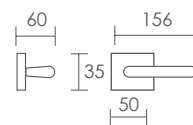

# Penta

---

**3000.10.12**

**3000.10.28**

REFERENCIA    CONCEPTO  
3000.10    Juego de manivelas con roseta / *Complete lever set with rosette*

ACABADOS / FINISHES  
Níquel Perla (12) · Grafito (28)