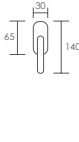

2120.17.03