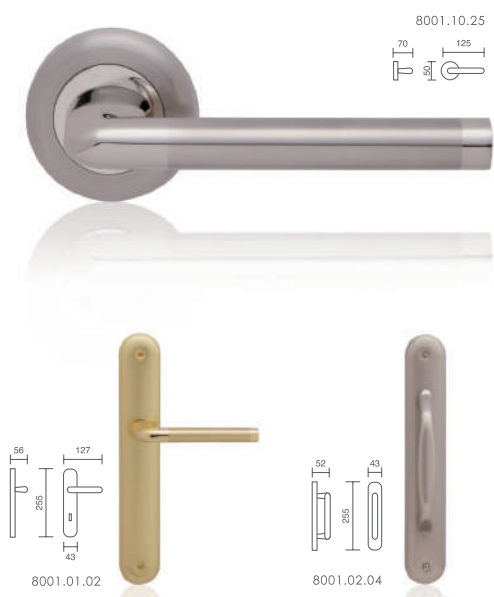

Mariola

referencia
8001.01 Juego manivelas con placa / Complete lever set with plate.
8001.10 Juego manivelas con roseta / Complete lever set with rosette.

acabados / finishes Pulido Satinado - Niquel Brillo / Niquel Satinado

referencia
8001.02 Manillón con placa / Pull handle with plate.

acabados / finishes Niquel Satinado (04) - Cuero Yester (16) - Latón Sat. (09)