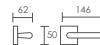

8017.10.34

REFERENCIA	CONCEPTO
8017.10	Juego de manivelas con roseta / Complete lever set with rosette

ACABADOS / FINISHES
Níquel Satinado (04) · Negro Mate (34)