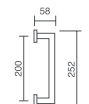

8010.02.25