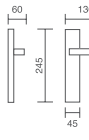

8010.01.25