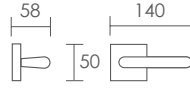

2540.10.12