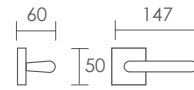

2150.10.30