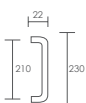

2540.02.03

2540.02.28