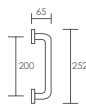

# Quadrata

3540.10.04

3540.10.34

3540.15

3540.14

8005.02.34

REFERENCIA	CONCEPTO
3540.10	Juego manivelas con roseta quadrata / Complete lever set with rosette Quadrata
3540.14	Roseta Quadrata c/b viro / Rosette Quadrata with key hole yale
3540.15	Juego rosetas Quadrata con condensa y desbloqueo / Set rosette Quadrata with locking knob release and emergency button
8005.02	Manillón con roseta / Pull handle with rosettes