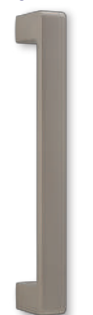

## MANILLONES

2540.02.09

2540.02.03

2540.02.28

2540.02.12

2540.02.30

2540.02.16

2540.02.34

REFERENCIA	CONCEPTO
2540.02	Manillón sin rosetas de 210 mm. / Pull handle 210 mm. without rosettes