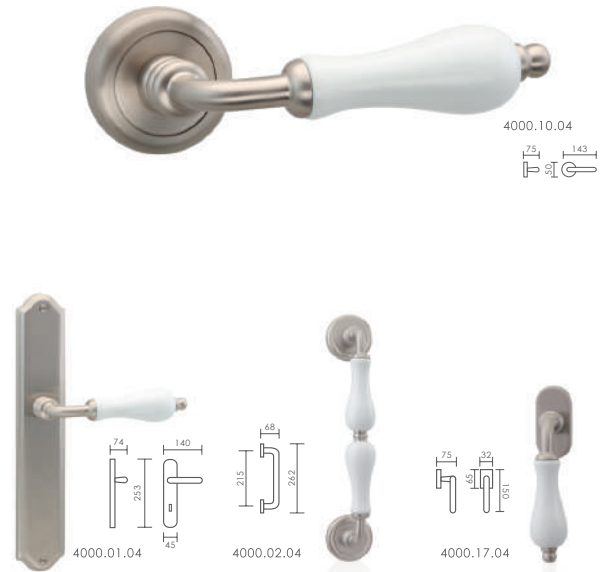

4000 Porcelana Blanca Níquel Sat.

referencia

- 4000.01.04 Juego de manivelas con placa / Complete lever set with plate.
- 4000.10.04 Juego de manivelas con roseta / Complete lever set with rosette.
- 4000.02.04 Manillón con rosetas / Pull handle with rosettes.
- 4000.17.04 Grisán / Dreh Kipp
- 4000.03.04 Tirador de maletero / Wardrobe pull on small plate.
- 4000.05.04 Tirador de armario / Wardrobe pull on plate.