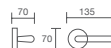

8002.70.02