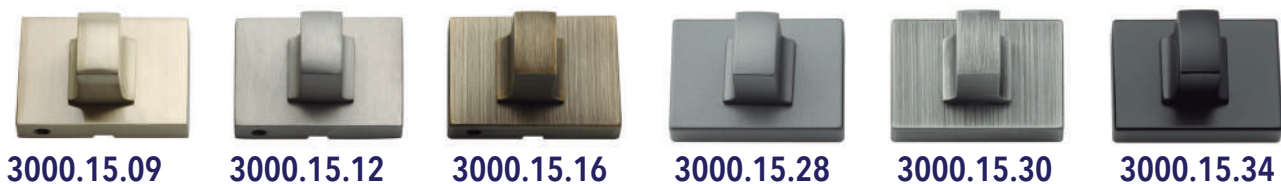

Condenas

CON ROSETA RECTANGULAR 50X35

REFERENCIA
3000.15

CONCEPTO
Juego roseta rectangular 50x35 mm. con condena y desbloqueo
Set rosettes 50x35 mm. with locking knob release and emergency button

ACABADOS / FINISHES

Latón Satinado (09) · Níquel Perla (12) · Cuero Yester (16) · Grafito (28) · Peltro (30)
Negro Mate (34)