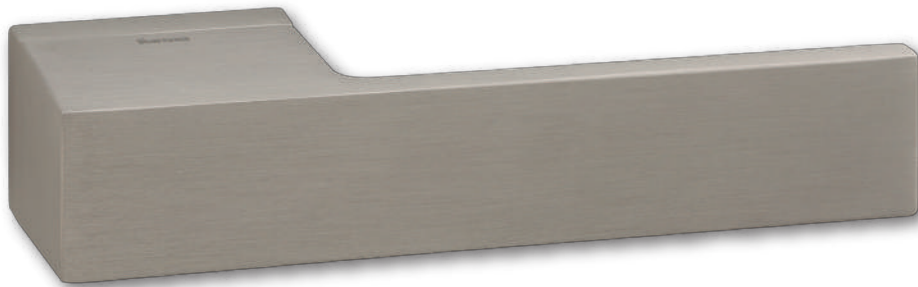

Icon

2950.10.12