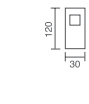

8003.05.04