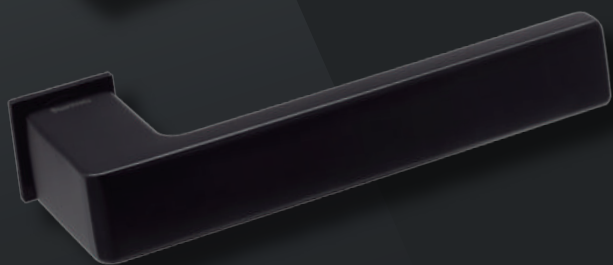

# Penta

---

**3000.10.12**

**3000.10.28**

REFERENCIA    CONCEPTO  
3000.10    Juego de manivelas con roseta / *Complete lever set with rosette*

ACABADOS / FINISHES  
Níquel Perla (12) · Grafito (28)