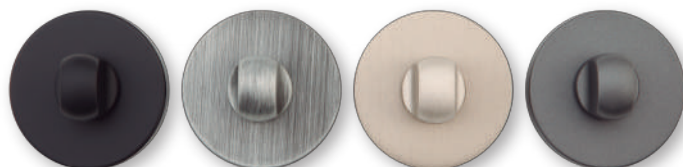

# Condenas

CON ROSETA REDONDA

2400.15.12 2400.15.28 2400.15.30 2400.15.34

REFERENCIA 2540.15 CONCEPTO Juego roseta cuadrada 50x50 mm. con condena y desbloqueo  
*Set square rosettes 50x50 mm. with locking knob release and emergency button*