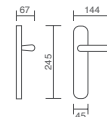

8007.01.25