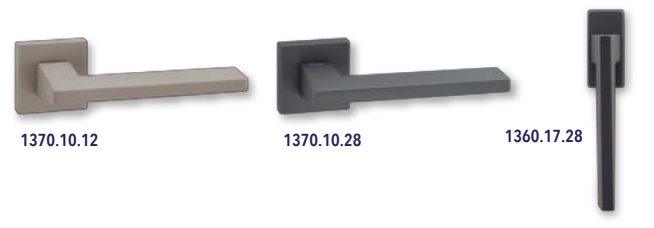

1370.10.12

1370.10.28

1360.17.28

REFERENCIA CONCEPTO
1370.10 Juego de manivelas con roseta cuadrada / Complete lever set with square rosette
1370.17 Grisán / Dreh Kipp

ACABADOS / FINISHES
Níquel Perla (12) - Grafito (28) - Peltro (30)