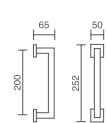

8005.02.25

referencia

8005.10 Juego manivelas con roseta / Complete lever set with rosette.
8005.02 Manillón con rosetas / Pull handle with rosettes.

acabados / finishes Níquel Brillo / Níquel Satinado

referencia

8005.01 Juego manivelas con placa / Complete lever set with plate.

acabados / finishes Níquel Satinado